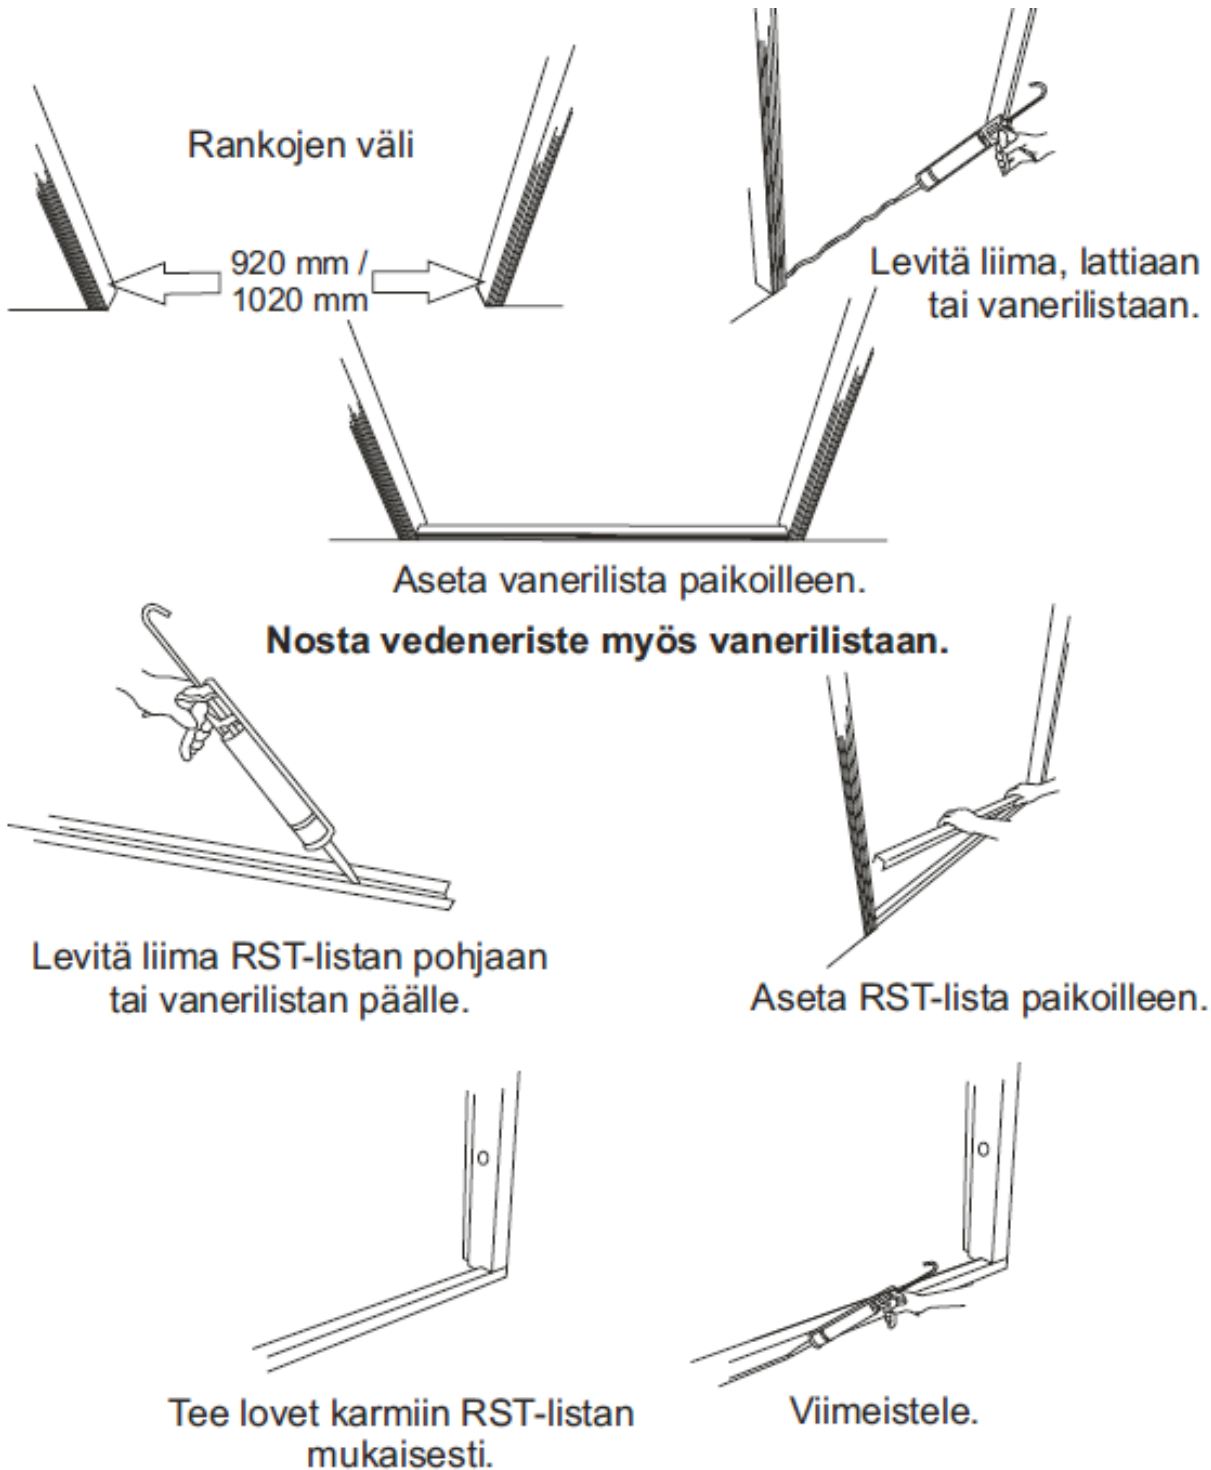

RST-KYNNYSSARJAN ASENNUS

Vanerilista 24 mm 27 x 920 mm
Vanerilista 24 mm 27 x 1020 mm

RST-kynnys 1,0 mm 25 x 35 x 920 mm
RST-kynnys 1,0 mm 25 x 35 x 1020 mm

Kaikissa tuotteeseen liittyvissä kysymyksissä käänny valmistajan puoleen, info@kiilax.fi