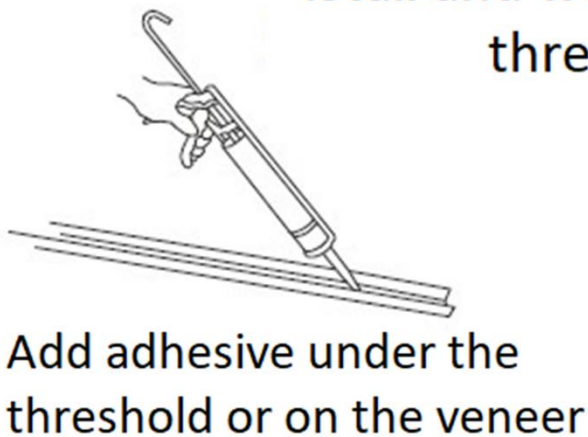

Styk ut lim på undersidan av tröskeln eller på faneren

Montera tröskeln

Skär ut karmen enligt tröskeln

Färdigställ

Vid frågor gällande produkten vänligen kontakta tillverkaren, info@kiilax.fi.

INSTRUCTIONS FOR INSTALLATION
STAINLESS STEEL -THRESHOLD

Veneer 24mm 27x920mm
Veneer 24mm 27x1020mm

Stainless Steel Threshold 1,0 mm 25 x 35 x 920 mm
Stainless Steel Threshold 1,0 mm 25 x 35 x 1020 mm

For questions regarding the product, please contact the manufacturer at info@kiilax.fi.