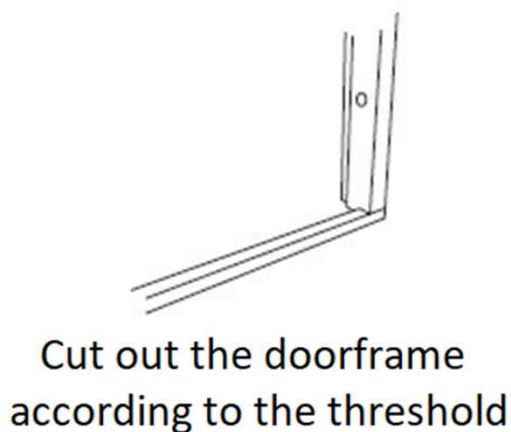

INSTRUCTIONS FOR INSTALLATION
STAINLESS STEEL -THRESHOLD

Veneer 24mm 27x920mm
Veneer 24mm 27x1020mm

Stainless Steel Threshold 1,0 mm 25 x 35 x 920 mm
Stainless Steel Threshold 1,0 mm 25 x 35 x 1020 mm

For questions regarding the product, please contact the manufacturer at info@kiilax.fi.