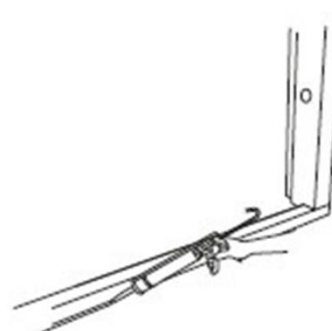

MONTERING AV ROSTFRI TRÖSKEL

Fanerlist 24mm27x920mm
Fanerlist 24mm27x1020mm

Rostfri tröskel 1,0 mm 25 x 35 x 920 mm
Rostfri tröskel 1,0 mm 25 x 35 x 1020 mm

Montera faneren och lägg tätskikt över faneren

Styk ut lim på undersidan av tröskeln eller på faneren

Montera tröskeln

Skär ut karmen enligt tröskeln

Färdigställ

Vid frågor gällande produkten vänligen kontakta tillverkaren, info@kiilax.fi.

INSTRUCTIONS FOR INSTALLATION
STAINLESS STEEL -THRESHOLD

Veneer 24mm 27x920mm
Veneer 24mm 27x1020mm

Stainless Steel Threshold 1,0 mm 25 x 35 x 920 mm
Stainless Steel Threshold 1,0 mm 25 x 35 x 1020 mm

For questions regarding the product, please contact the manufacturer at info@kiilax.fi.