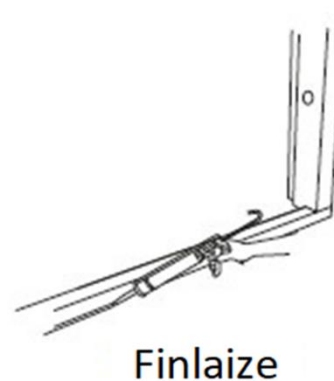

Styk ut lim på undersidan av tröskeln eller på faneren

Montera tröskeln

Skär ut karmen enligt tröskeln

Färdigställ

Vid frågor gällande produkten vänligen kontakta tillverkaren, info@kiilax.fi.

INSTRUCTIONS FOR INSTALLATION
STAINLESS STEEL -THRESHOLD

Veneer 24mm 27x920mm
Veneer 24mm 27x1020mm

Stainless Steel Threshold 1,0 mm 25 x 35 x 920 mm
Stainless Steel Threshold 1,0 mm 25 x 35 x 1020 mm

For questions regarding the product, please contact the manufacturer at info@kiilax.fi.