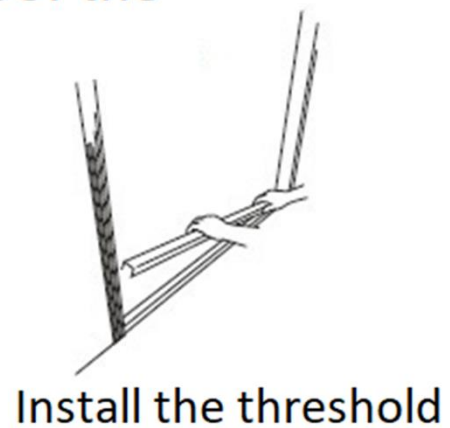

INSTRUCTIONS FOR INSTALLATION
STAINLESS STEEL -THRESHOLD

Veneer 24mm 27x920mm
Veneer 24mm 27x1020mm

Stainless Steel Threshold 1,0 mm 25 x 35 x 920 mm
Stainless Steel Threshold 1,0 mm 25 x 35 x 1020 mm

For questions regarding the product, please contact the manufacturer at info@kiilax.fi.