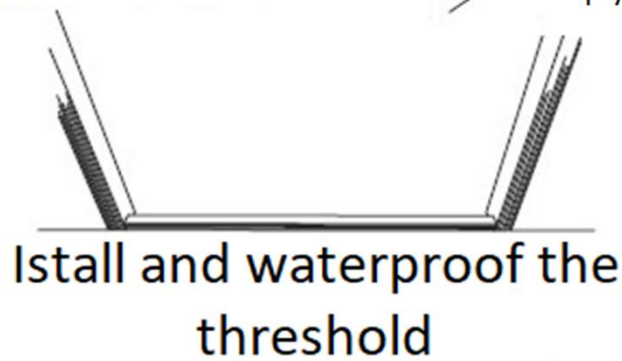

INSTRUCTIONS FOR INSTALLATION
STAINLESS STEEL -THRESHOLD

Veneer 24mm 27x920mm
Veneer 24mm 27x1020mm

Stainless Steel Threshold 1,0 mm 25 x 35 x 920 mm
Stainless Steel Threshold 1,0 mm 25 x 35 x 1020 mm

For questions regarding the product, please contact the manufacturer at info@kiilax.fi.