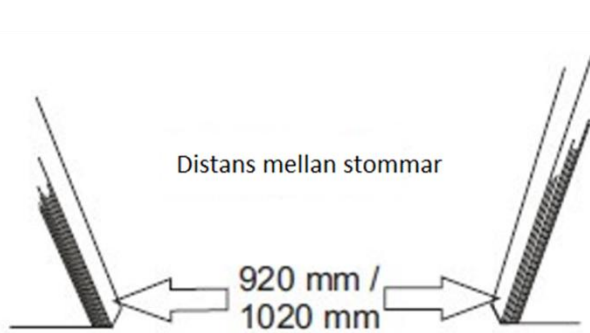

MONTERING AV ROSTFRI TRÖSKEL

Fanerlist 24mm27x920mm
Fanerlist 24mm27x1020mm

Rostfri tröskel 1,0 mm 25 x 35 x 920 mm
Rostfri tröskel 1,0 mm 25 x 35 x 1020 mm

Montera faneren och lägg tätskikt över faneren

Veneer 24mm 27x920mm
Veneer 24mm 27x1020mm

Stainless Steel Threshold 1,0 mm 25 x 35 x 920 mm
Stainless Steel Threshold 1,0 mm 25 x 35 x 1020 mm

For questions regarding the product, please contact the manufacturer at info@kiilax.fi.