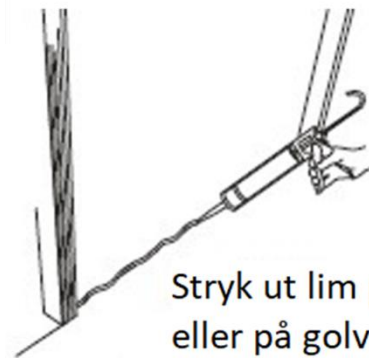

MONTERING AV ROSTFRI TRÖSKEL

Fanerlist 24mm27x920mm
Fanerlist 24mm27x1020mm

Rostfri tröskel 1,0 mm 25 x 35 x 920 mm
Rostfri tröskel 1,0 mm 25 x 35 x 1020 mm

Montera faneren och lägg tätskikt över faneren

Styk ut lim på undersidan av tröskeln eller på faneren

Montera tröskeln

Skär ut karmen enligt tröskeln

Färdigställ

Vid frågor gällande produkten vänligen kontakta tillverkaren, info@kiilax.fi.

INSTRUCTIONS FOR INSTALLATION
STAINLESS STEEL -THRESHOLD