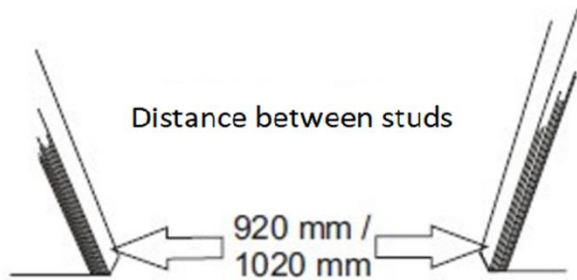

MONTERING AV ROSTFRI TRÖSKEL

Fanerlist 24mm27x920mm
Fanerlist 24mm27x1020mm

Rostfri tröskel 1,0 mm 25 x 35 x 920 mm
Rostfri tröskel 1,0 mm 25 x 35 x 1020 mm

Montera faneren och lägg tätskikt över faneren

Styk ut lim på undersidan av tröskeln eller på faneren

Montera tröskeln

Skär ut karmen enligt tröskeln

Färdigställ

Vid frågor gällande produkten vänligen kontakta tillverkaren, info@kiilax.fi.

INSTRUCTIONS FOR INSTALLATION
STAINLESS STEEL -THRESHOLD

Veneer 24mm 27x920mm
Veneer 24mm 27x1020mm

Stainless Steel Threshold 1,0 mm 25 x 35 x 920 mm
Stainless Steel Threshold 1,0 mm 25 x 35 x 1020 mm

For questions regarding the product, please contact the manufacturer at info@kiilax.fi.