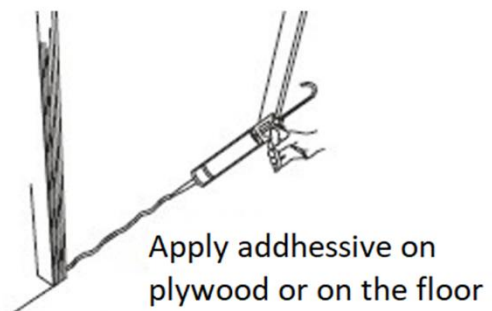

INSTRUCTIONS FOR INSTALLATION
STAINLESS STEEL -THRESHOLD

Veneer 24mm 27x920mm
Veneer 24mm 27x1020mm

Stainless Steel Threshold 1,0 mm 25 x 35 x 920 mm
Stainless Steel Threshold 1,0 mm 25 x 35 x 1020 mm

For questions regarding the product, please contact the manufacturer at info@kiilax.fi.